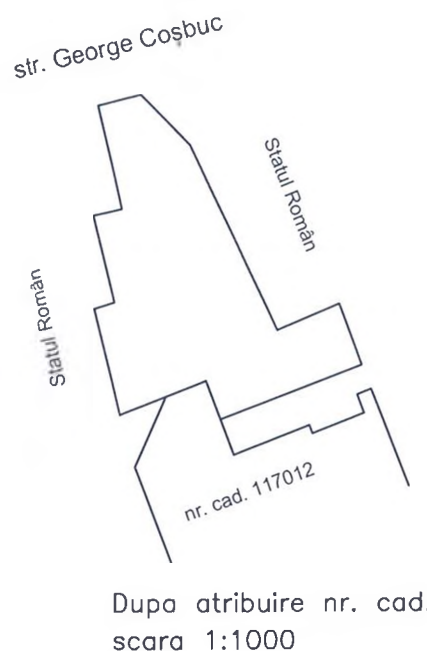

PLAN DE AMPLASAMENT SI DELIMITARE

A imobilului cuprins in C.F. 11388 Baia Mare
 Nr. topo 1772/175
 din localitatea Baia Mare
 UAT BAIJA MARE

1 IMOBIL – Intravilan

Situatia actuala (inainte de dezlipire)				Situatia viitoare (dupa dezlipire)				
Nr. C.F.	Nr. topo	Suprafata		PROPRIETAR	Nr. topo	Suprafata		PROPRIETAR
		Ha	mp			Ha	mp	
11388	1772/175	-	8744	Statul Român	1772/176	-	838	Municipiul Baia Mare
					1772/177	-	7906	Statul Român
Total		-	8744			-	8744	

DUPA ATRIBUIRE NR. CADASTRAL				
Nr. topo componente	Suprafata mp	PROPRIETAR	NR. CADASTRAL	Suprafata mp
1772/176	838	Municipiul Baia Mare domeniu public		838

Executant:
 ing.
 Certificat de Autorizare
 Seria RO-MM-F, Nr. 0235/2017