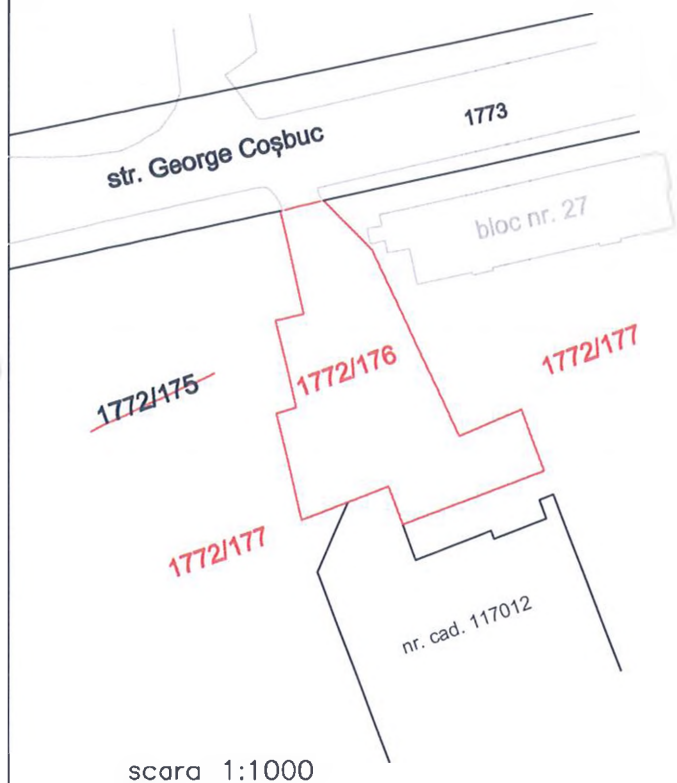

PLAN DE AMPLASAMENT SI DELIMITARE

A imobilului cuprins in C.F. 11388 Baia Mare
 Nr. topo 1772/175
 din localitatea Baia Mare
 UAT BAIJA MARE

1 IMOBIL – Intravilan

Situatia actuala (inainte de dezlipire)				Situatia viitoare (dupa dezlipire)				
Nr. C.F.	Nr. topo	Suprafata		PROPRIETAR	Nr. topo	Suprafata		PROPRIETAR
		Ha	mp			Ha	mp	
11388	1772/175	-	8744	Statul Român	1772/176	-	838	Municipiul Baia Mare
					1772/177	-	7906	Statul Român
Total		-	8744			-	8744	

DUPA ATRIBUIRE NR. CADASTRAL				
Nr. topo componente	Suprafata mp	PROPRIETAR	NR. CADASTRAL	Suprafata mp
1772/176	838	Municipiul Baia Mare domeniu public		838

Executant:
 ing.
 Certificat de Autorizare
 Seria RO-MM-F, Nr. 0235/2017